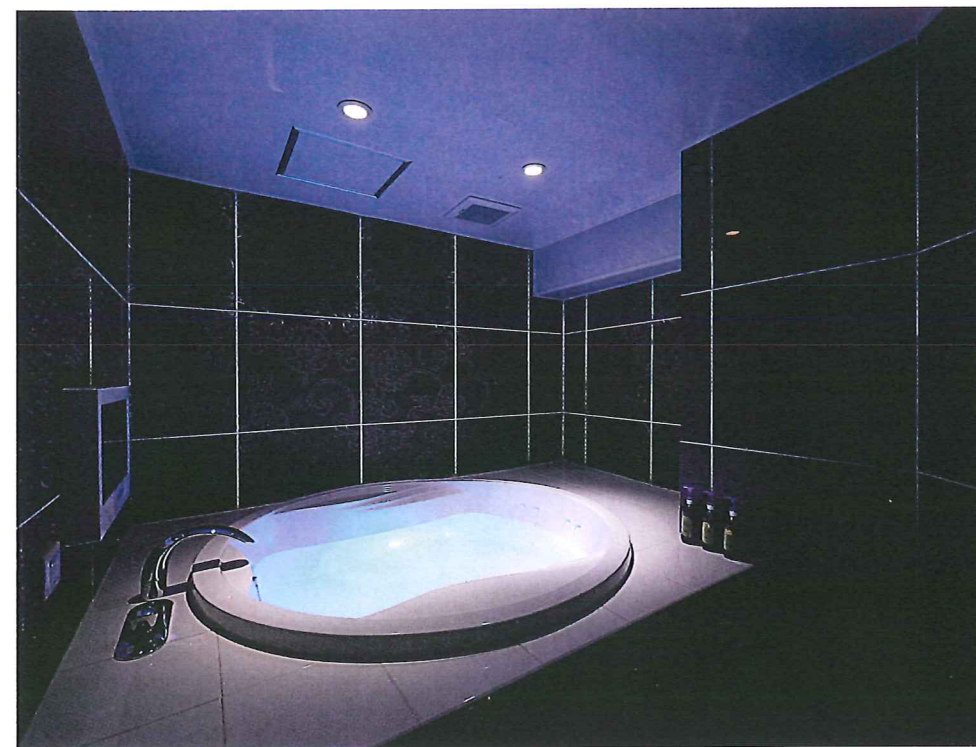

カップルニーズを中心にさまざまな利用があるなかで、大手カフェチェーンの戦略を参考に「サードプレイス」をコンセプトとして採用。自宅、職場に次ぐ「3番目の居場所」として「カフェのような居心地のよいホテル」づくり・演出を目指した。

19ルーム、狭小ということからローコストによるアイデンティティの表現に注力。具体的には、表装替(クロス、床材交換)、浴室(タイル、浴槽交換)、什器建具交換、外装塗替、エントランス改装、共用部表装替を行なった。オリジナルデザインによるグラフィッククロスを活用により、「世界で一つしかない空間」構築をローコストにて実現。また、フロアごとに「夜明け」「昼」「黄昏」「深夜」と、時間の経過をイメージした統一デザインを施し、客室内に「風景」を創出することで、リピーターを飽きさせない演出も行なった。

◆施設概要

- [ホテル名] HOTEL COMFY(コンフィ)
- [所在地] 埼玉県川口市西川口3-3-1
- [リニューアル年月日] 2012年12月16日
- [事業主体] ㈱サンライズ
- [形態] ビル型
- [規模] 地上5階建て
- [客室数] 19室
- [敷地面積] 218.05㎡ (66.0坪)
- [延床面積] 703.81㎡ (213.3坪)
- [1部屋平均面積] 15㎡ (4.5坪)
- [平均浴室面積] 2.5㎡ (0.8坪)
- [レストラン] 10席・33㎡ (10坪)

◆客室関連

- [音響・映像設備] アイシン
- [用品・備品] 東京マツシマ

◆浴室関連

- [浴槽] タケシタ

◆フロント・バックヤード

- [コンピュータシステム] アイシン
- [監視カメラシステム] アイシン

◆建築工事・設備工事関連

- [建築・設備工事] 中重工務店