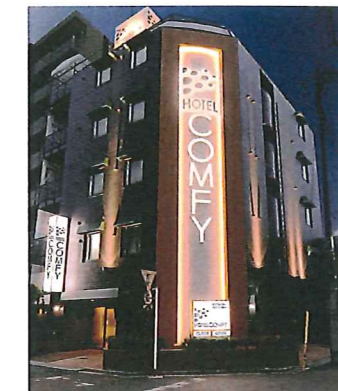

RENEWAL

周辺ホテルとの明確な差別化戦略として  
カップルを対象にした「カフェのような居心地のよいホテル」を実現

**HOTEL COMFY** [埼玉県川口市]

◆設計・監理 oriharamiki@design office(オリハラミキデザインオフィス) tel.03-5770-3558

◆設計コンセプト

JR西川口駅からほど近い、住宅地などが混在するエリアに立地する19室のビル型ホテルのリニューアル。

カップルニーズを中心にさまざまな利用があるなかで、大手カフェチェーンの戦略を参考に「サードプレイス」をコンセプトとして採用。自宅、職場に次ぐ「3番目の居場所」として「カフェのような居心地のよいホテル」づくり・演出を目指した。

19ルーム、狭小ということからローコストによるアイデンティティの表現に注力。具体的には、表装替(クロス、床材交換)、浴室(タイル、浴槽交換)、什器建具交換、外装塗替、エントランス改装、共用部表装替を行なった。オリジナルデザインによるグラフィッククロスを活用により、「世界で一つしかない空間」構築をローコストにて実現。また、フロアごとに「夜明け」「昼」「黄昏」「深夜」と、時間の経過をイメージした統一デザインを施し、客室内に「風景」を創出することで、リピーターを飽きさせない演出も行なった。

◆施設概要

- [ホテル名] HOTEL COMFY(コンフィ)
- [所在地] 埼玉県川口市西川口3-3-1
- [リニューアル年月日] 2012年12月16日
- [事業主体] ㈱サンライズ
- [形態] ビル型
- [規模] 地上5階建て
- [客室数] 19室
- [敷地面積] 218.05㎡ (66.0坪)
- [延床面積] 703.81㎡ (213.3坪)
- [1部屋平均面積] 15㎡ (4.5坪)
- [平均浴室面積] 2.5㎡ (0.8坪)
- [レストラン] 10席・33㎡ (10坪)